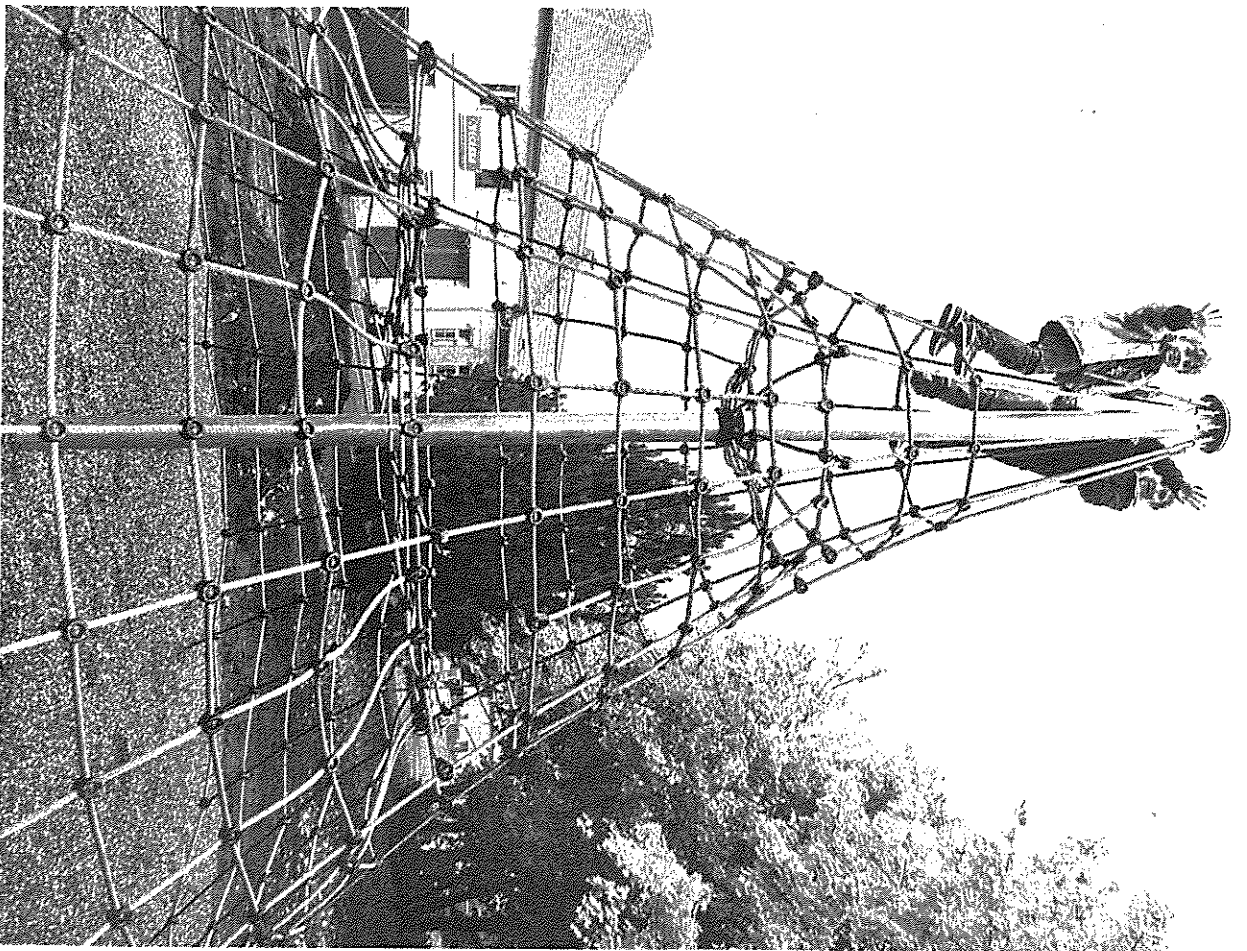

VÝSTAVY

Kruh se uzavírá

Teplice – V jizdárně teplického zámku máte možnost až do 18. listopadu navštívit re-trospek-tivní vý-stavu soch, obrazů a kreseb Pavla Kartáka.

Alena Skalická v klášteře Osek

Osek – Město Osek spolu s ITC Osek zvou na výstavu obrazů Aleny Skalické nazvanou „Když hvězdy hovoří“. Vernisáž výstavy proběhne v sobotu 3. listopadu od 15.00 hodin. Výstava potrvá do 2. prosince 2012.

Alena Skalická se orientuje především na obrazy s duchovní a snovou tematikou, mimo to se zabývá keramikou křmí plastikami. Je členem výtvarného sdružení Vosa, dále pak meznarodní organizace Fricac spojující výtvarníky evropských zemí. Od roku 2002 navštěvuje semináře akademického malíře Kamila Sopka Má za sebou řadu výstav. Mezi nejvýznamnější patří výstavy-artium poslanecké sněmovny, dále Salon-de-Provence ve Francii a Foligno v Itálii.

Zapomenuté krajiny Jaroslava Tlustého

Bitva – Galerie Pod Věží v Bitvě zve na výstavu olejomalb výtvarníka Jaroslava Tlustého. ZAPOMENUTÉ KRAJINY „In memoriam“. Výstava je přístupná do 18. listopadu, vstupné zdarma.

V HROBČICÍCH MAJÍ NOVÉ HŘIŠTĚ

V Hrobčicích proběhl ve středu v podvečer halloween, který byl spojený se slavnostní kolaudací právě dokončeného dětského hřiště (na snímku). Dětské hřiště bylo postaveno z dotace poskytnuté ústeckým krajem a daru společnosti ČEPS,a.s. a Severočeských dólů, a.s. Foto: archiv

MOJE PRÁCE

Železniční geodézie v Ústí nad Labem, přijme do pracovního poměru

Úředně oprávněného zeměměřičkého inženýra

podle zákona č.200/1994 Sb, § 13 odst.1, písmeno c) Nutná praxe na stavbách, plošové podmiňky dle praxe. Výhodou zkušenost s projektováním železničních tratí. Nástup od ledna 2013, příp. dohodou.

Kontakt: Ing. Jan Hloušek • hloušekj@szd.cz • tel.: 724 336 084

MOJE PRÁCE

VITAVA-LABE-PRESS, a.s., největší vydavatel regionálních novin v ČR vyhláší výběrové řízení na pozici

Inzerční poradce/kyně pro Ústecký deník

Hlavní činnost – prodej plošné inzerce v regionu Ústecká a okolí Hlavní pracovní poměr, pracoviště v Ústí n.L.

Náplň práce:

- Vyhledávání a komarkování nových klientů
- Péče o klíčové klienty
- Rozvíjení vztahů na základě individuálního přístupu
- Zpracování obchodních kalkulací, smluv a inzerčních projektů
- Poskytování inzerčního poradenství
- Zodpovědnost za obchodní výsledky a kvalitu poskytnutých služeb

Požadujeme:

Vzdělání min. SŠ, komunikativní a dynamickou osobnost, schopnost prosadit se, vsílčnost a příjemné vystupování při jednáních s klienty na úrovni středního a vyššího managementu, praxe v oboru a obchodní talent nutností, ŘP sk. B a vlastní auto.

Nabízíme:

Finanční obdobační odměny,flexibilní pracovní dobu, flex. pracovní dobu, zdravotní a sociální